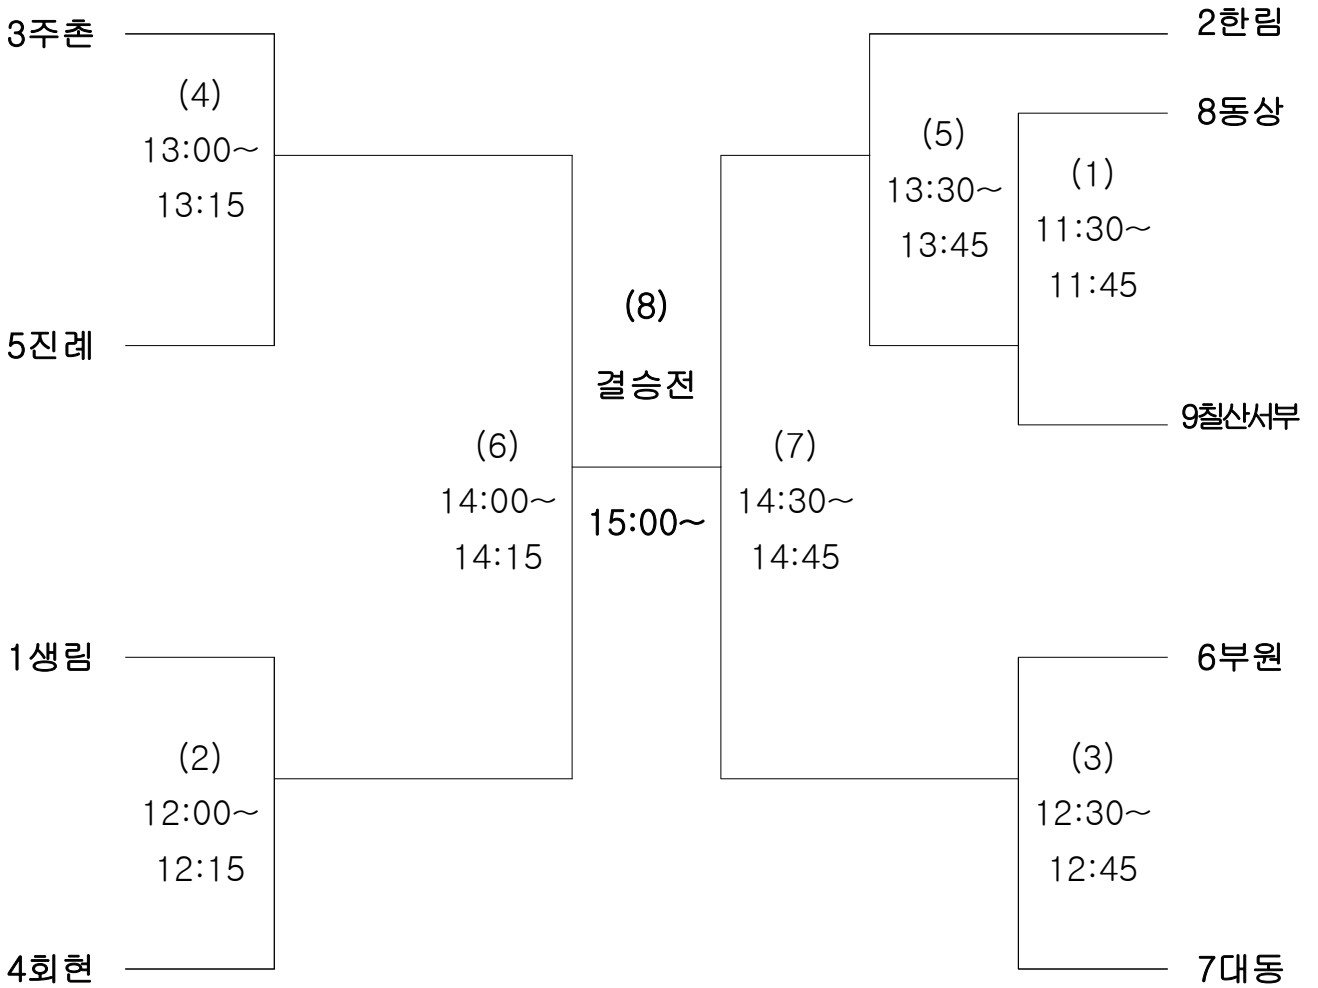

[게이트볼 대진 시간표]

{예선 링크전}

제1시합 : 10:00 ~ 10:30

제2시합 : 10:40 ~ 11:10

제3시합 : 11:20 ~ 11:50

제4시합 : 12:00 ~ 12:30

점심시간 12:30 ~ 13:30

{본선 토너먼트전}

제1회전 13:30 ~ 14:00

제2회전 14:10 ~ 14:40

제3회전 14:50 ~ 15:20

피 구

- 일시 : 10. 01(토), 11:30
- 장소 : 김해운동장 다목적구장

수로부

9개 팀

참가현황 : 대동, 동상, 부원, 생림, 주촌, 진례, 칠산서부, 한림, 회현

팔 씨 림

- 일시 : 10. 01(토), 11:30
- 장소 : 김해운동장 다목적구장

수로부 (2탁)

9개 팀

참가현황 : 대동, 동상, 부원, 불암, 상동, 생림, 주촌, 칠산서부, 한림

투 호 놀 이

- 일시 : 10. 01(토), 11:30
- 장소 : 김해운동장 다목적구장

수로부

10개 팀

참가현황 : 대동, 동상, 부원, 상동, 생림, 주촌, 진례, 칠산서부, 한림, 회현

※ 해당 종목의 경기시간은 11:30분부터 시작하며, 각 경기마다 소요되는 경기 시간은 주관단체에서 탄력적으로 조정하여 진행한다.
(3~4위 결정전은 별도로 없으며, 공동 3위로 간주)

웃 놀 이

- 일시 : 10. 01(토), 11:30
- 장소 : 김해운동장 다목적구장