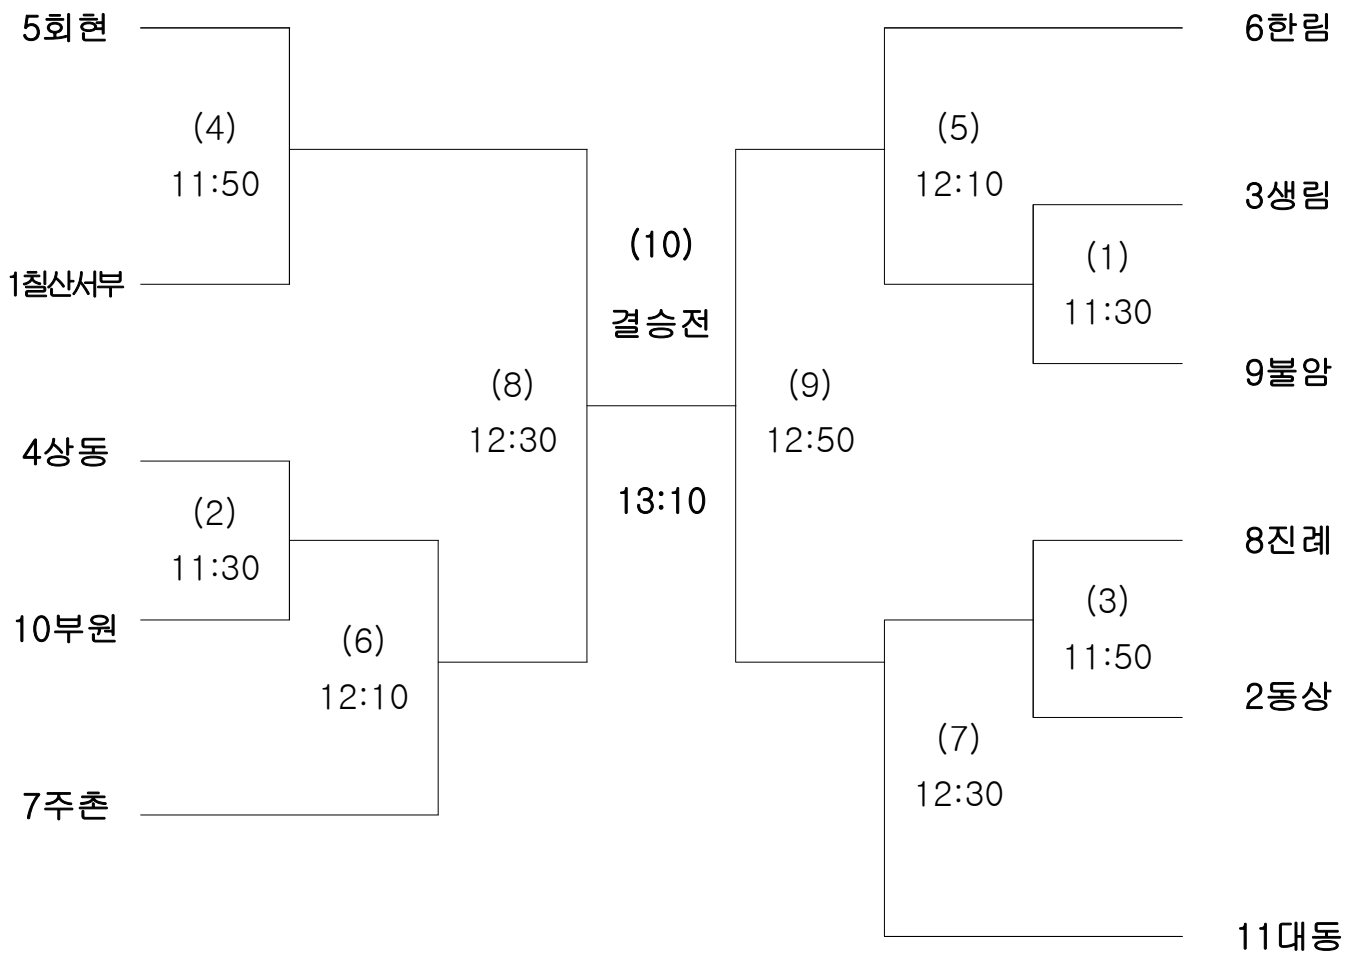

[게이트볼 대진 시간표]

{예선 링크전}

제1시합 : 10:00 ~ 10:30

제2시합 : 10:40 ~ 11:10

제3시합 : 11:20 ~ 11:50

제4시합 : 12:00 ~ 12:30

점심시간 12:30 ~ 13:30

{본선 토너먼트전}

팔 씨 림

- 일시 : 10. 01(토), 11:30
- 장소 : 김해운동장 다목적구장

수로부 (2탁)

9개 팀

참가현황 : 대동, 동상, 부원, 불암, 상동, 생림, 주촌, 칠산서부, 한림

투 호 놀 이

- 일시 : 10. 01(토), 11:30
- 장소 : 김해운동장 다목적구장

수로부

10개 팀

참가현황 : 대동, 동상, 부원, 상동, 생림, 주촌, 진례, 칠산서부, 한림, 회현

※ 해당 종목의 경기시간은 11:30분부터 시작하며, 각 경기마다 소요되는 경기 시간은 주관단체에서 탄력적으로 조정하여 진행한다.
(3~4위 결정전은 별도로 없으며, 공동 3위로 간주)

웃 놀 이

- 일시 : 10. 01(토), 11:30
- 장소 : 김해운동장 다목적구장

수로부

10개 팀

참가현황 : 대동, 동상, 부원, 불암, 상동, 생림, 주촌, 진례,
칠산, 한림, 회현

※ 해당 종목의 경기시간은 11:30분부터 시작하며, 각 경기마다 소요되는 경기 시간은 주관단체에서 탄력적으로 조정하여 진행한다.
(3~4위 결정전은 별도로 없으며, 공동 3위로 간주)