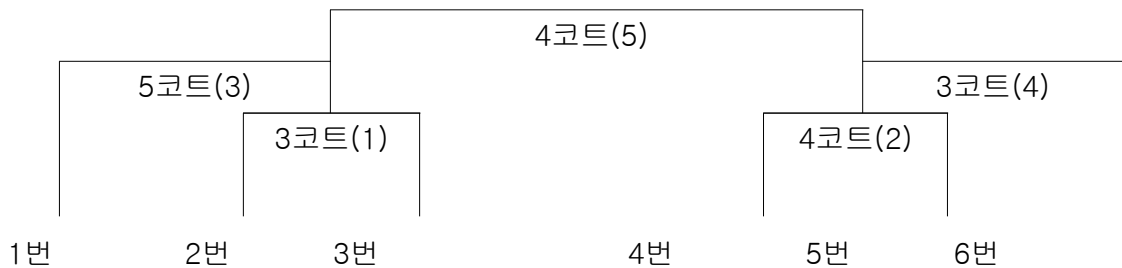

배드민턴

- 일시 : 10. 01(토), 09:00
- 장소 : 장유스포츠센터

수로부 (4, 5, 6코트)

10개 팀

참가현황 : 대동, 동상, 부원, 불암, 상동, 생림, 주촌, 진례,
칠산서부, 한림,

게이트볼

- 일시 : 10. 01(토), 09:00
- 장소 : 삼계게이트볼장

수로부

11개 팀

참가현황 : 대동, 동상, 부원, 불암, 상동, 생림, 주촌, 진례, 칠산서부, 한림, 회현

< 3코트 >

< 4코트 >

9대동

< 5코트 >

※ 결승전

※ 경기시간은 30분으로 제한하며, 3~4위전 결정전은 별도없이 공동 3위로 간주함

[게이트볼 대진 시간표]

{예선 링크전}

제1시합 : 10:00 ~ 10:30

제2시합 : 10:40 ~ 11:10

제3시합 : 11:20 ~ 11:50

제4시합 : 12:00 ~ 12:30

점심시간 12:30 ~ 13:30

{본선 토너먼트전}