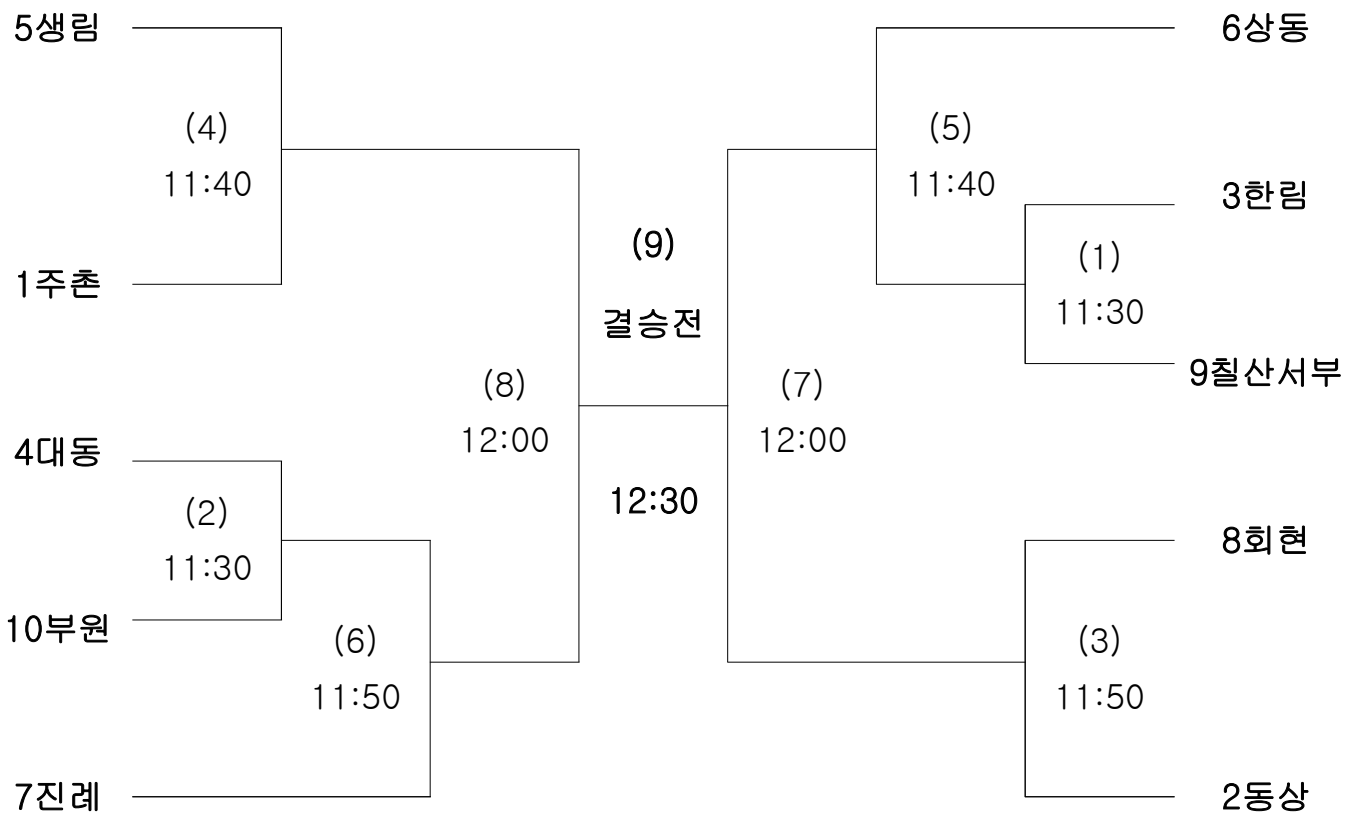

[게이트볼 대진 시간표]

{예선 링크전}

제1시합 : 10:00 ~ 10:30

제2시합 : 10:40 ~ 11:10

제3시합 : 11:20 ~ 11:50

제4시합 : 12:00 ~ 12:30

점심시간 12:30 ~ 13:30

{본선 토너먼트전}

제1회전 13:30 ~ 14:00

제2회전 14:10 ~ 14:40

제3회전 14:50 ~ 15:20

피 구

- 일시 : 10. 01(토), 11:30
- 장소 : 김해운동장 다목적구장

수로부

9개 팀

참가현황 : 대동, 동상, 부원, 생림, 주촌, 진례, 칠산서부, 한림, 회현

팔 씨 림

- 일시 : 10. 01(토), 11:30
- 장소 : 김해운동장 다목적구장

수로부 (2탁)

9개 팀

참가현황 : 대동, 동상, 부원, 불암, 상동, 생림, 주촌, 칠산서부, 한림

투 호 놀 이

- 일시 : 10. 01(토), 11:30
- 장소 : 김해운동장 다목적구장

수로부

10개 팀

참가현황 : 대동, 동상, 부원, 상동, 생림, 주촌, 진례, 칠산서부, 한림, 회현

※ 해당 종목의 경기시간은 11:30분부터 시작하며, 각 경기마다 소요되는 경기 시간은 주관단체에서 탄력적으로 조정하여 진행한다.
(3~4위 결정전은 별도로 없으며, 공동 3위로 간주)

웃 놀 이

- 일시 : 10. 01(토), 11:30
- 장소 : 김해운동장 다목적구장