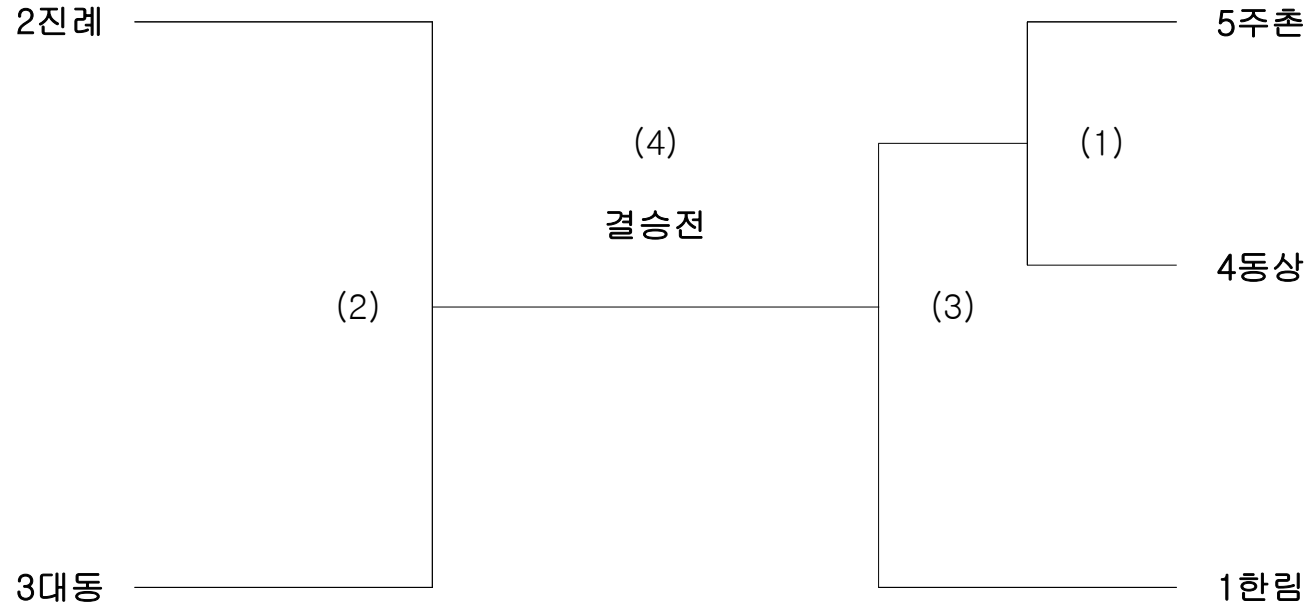

테니스

- 일시 : 10. 01(토), 09:00
- 장소 : 삼계테니스장

수로부

8개 팀

참가현황 : 대동, 동상, 부원, 불암, 주촌, 진례, 한림, 회현

<예선>

	1	2	3	4
1				
2				
3				
4				

	5	6	7	8
5				
6				
7				
8				

<A조>				<B조>			
1부원	2한림	3동상	4불암	5회현	6주촌	7대동	8진례

<본선>

- ※ 가락부 경기시작 시간은 09시이며, 괄호()안의 숫자순으로 진행한다.
- ※ 본선 토너먼트는 조별 예선이 끝나면 주관 단체에서 별도로 추첨하여, 경기 진행 (3~4위 결정전 없으며, 공동 3위로 간주함)

배 구(남자)

- 일시 : 10. 01(토), 09:00
- 장소 : 김해문화체육관

수로부

5개 팀

참가현황 : 대동, 동상, 주촌, 진례, 한림

※ 수로부 경기 시작은 09:00시이며, 괄호()안의 숫자순으로 진행한다.
(3~4위 결정전은 별도로 없으며, 공동 3위로 간주함)

배 구(여자)

- 일시 : 10. 01(토), 09:00
- 장소 : 김해학생체육관

수로부

5개 팀

참가현황 : 대동, 동상, 주촌, 진례, 한림

※ 수로부 경기 시작은 09:00시이며, 괄호()안의 숫자순으로 진행한다.
(3~4위 결정전은 별도로 없으며, 공동 3위로 간주함)

탁 구

- 일시 : 10. 01(토), 13:00
- 장소 : 진례생활체육관

수로부 (5, 6, 7, 8탁)

10개 팀

참가현황 : 대동, 동상, 부원, 불암, 생림, 주촌, 진례, 칠산서부, 한림, 회현