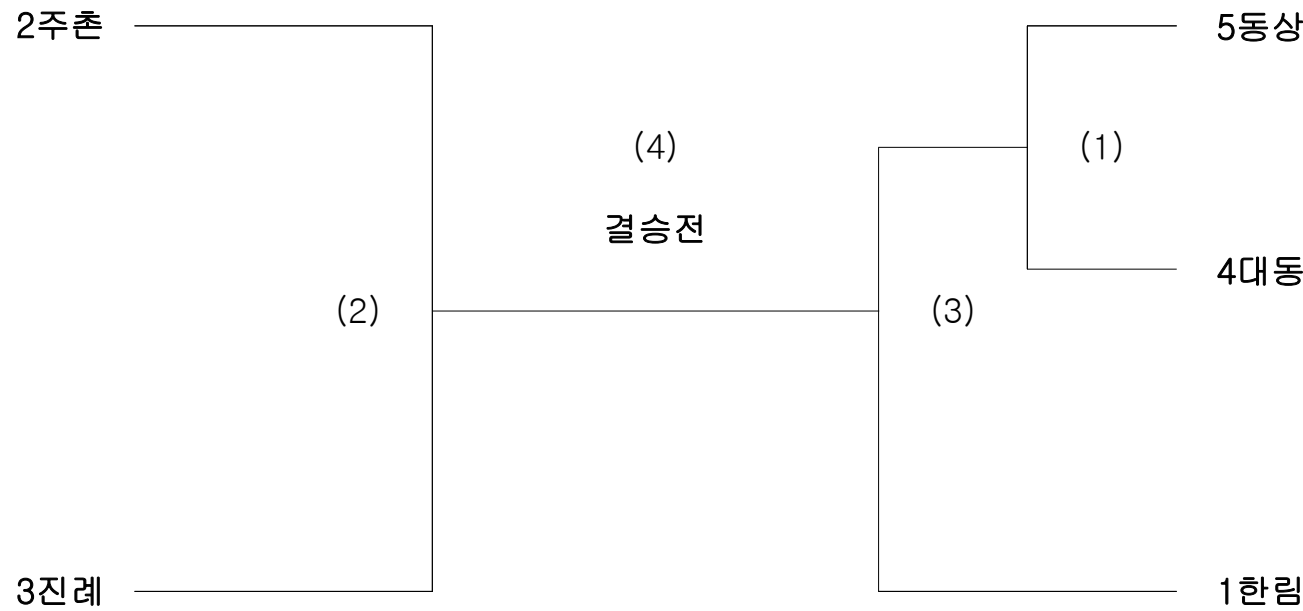

<A조>				<B조>			
1부원	2한림	3동상	4불암	5회현	6주촌	7대동	8진례

<본선>

- ※ 가락부 경기시작 시간은 09시이며, 괄호()안의 숫자순으로 진행한다.
- ※ 본선 토너먼트는 조별 예선이 끝나면 주관 단체에서 별도로 추첨하여, 경기 진행 (3~4위 결정전 없으며, 공동 3위로 간주함)

배 구(남자)

- 일시 : 10. 01(토), 09:00
- 장소 : 김해문화체육관

수로부

5개 팀

참가현황 : 대동, 동상, 주촌, 진례, 한림

※ 수로부 경기 시작은 09:00시이며, 괄호()안의 숫자순으로 진행한다.
(3~4위 결정전은 별도로 없으며, 공동 3위로 간주함)

배 구(여자)

- 일시 : 10. 01(토), 09:00
- 장소 : 김해학생체육관

수로부

5개 팀

참가현황 : 대동, 동상, 주촌, 진례, 한림

※ 수로부 경기 시작은 09:00시이며, 괄호()안의 숫자순으로 진행한다.
(3~4위 결정전은 별도로 없으며, 공동 3위로 간주함)

탁 구

- 일시 : 10. 01(토), 13:00
- 장소 : 진례생활체육관

수로부 (5, 6, 7, 8탁)

10개 팀

참가현황 : 대동, 동상, 부원, 불암, 생림, 주촌, 진례, 칠산서부, 한림, 회현