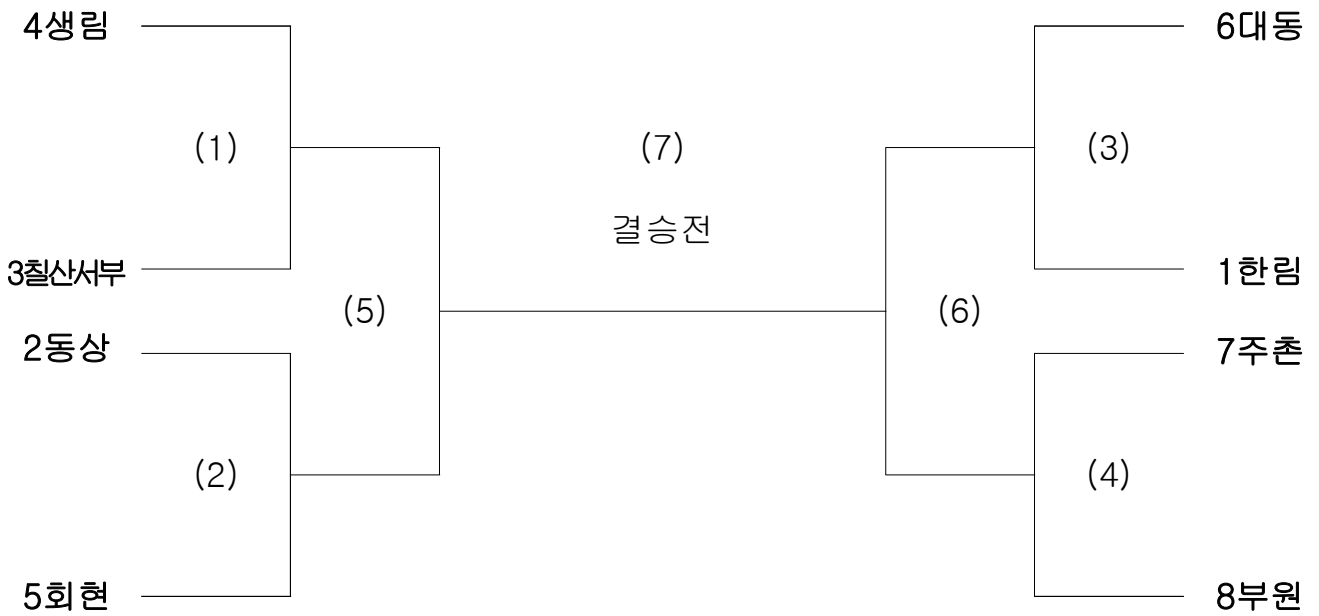

수로부

5개 팀

참가현황 : 대동, 동상, 주촌, 진례, 한림

※ 수로부 경기 시작은 09:00시이며, 괄호()안의 숫자순으로 진행한다.
(3~4위 결정전은 별도로 없으며, 공동 3위로 간주함)

배 구(여자)

- 일시 : 10. 01(토), 09:00
- 장소 : 김해학생체육관

수로부

5개 팀

참가현황 : 대동, 동상, 주촌, 진례, 한림

※ 수로부 경기 시작은 09:00시이며, 괄호()안의 숫자순으로 진행한다.
(3~4위 결정전은 별도로 없으며, 공동 3위로 간주함)

탁 구

- 일시 : 10. 01(토), 13:00
- 장소 : 진례생활체육관

수로부 (5, 6, 7, 8탁)

10개 팀

참가현황 : 대동, 동상, 부원, 불암, 생림, 주촌, 진례, 칠산서부, 한림, 회현

※ 수로부 경기시작은 13:00분이며, 괄호()안의 숫자순으로 진행한다.
(3~4위 결정전은 별도로 없으며 공동 3위로 간주함)

※ 각 경기마다 소요되는 경기 시간 및 기타사항은
주관단체에서 탄력적으로 조정하여 진행한다.

씨름

- 일시 : 10. 01(토), 09:30
- 장소 : 시민체육공원 간이씨름장
(사격장 앞 주차장)

수로부

8개 팀

참가현황 : 대동, 동상, 부원, 생림, 주촌, 칠산서부, 한림, 회현

『 제24회 시민체전 씨름대회 』

경 기 일 정

■ 기 간 : 2022. 10. 01(토)

■ 계체 및 선수확인 안내 : 오전 9시30분~11시50분/김해시사격장앞 씨름경기장

일 정	시 간	경 기 내 용
(10/1<토>)	12:00~ 12:40~ 13:10~ 13:40~	수로부 예선-4강 선발 가락부 예선-4강 선발 수로부 결승 선발 / 가락부 결승 선발 수로부 결승 / 가락부 결승