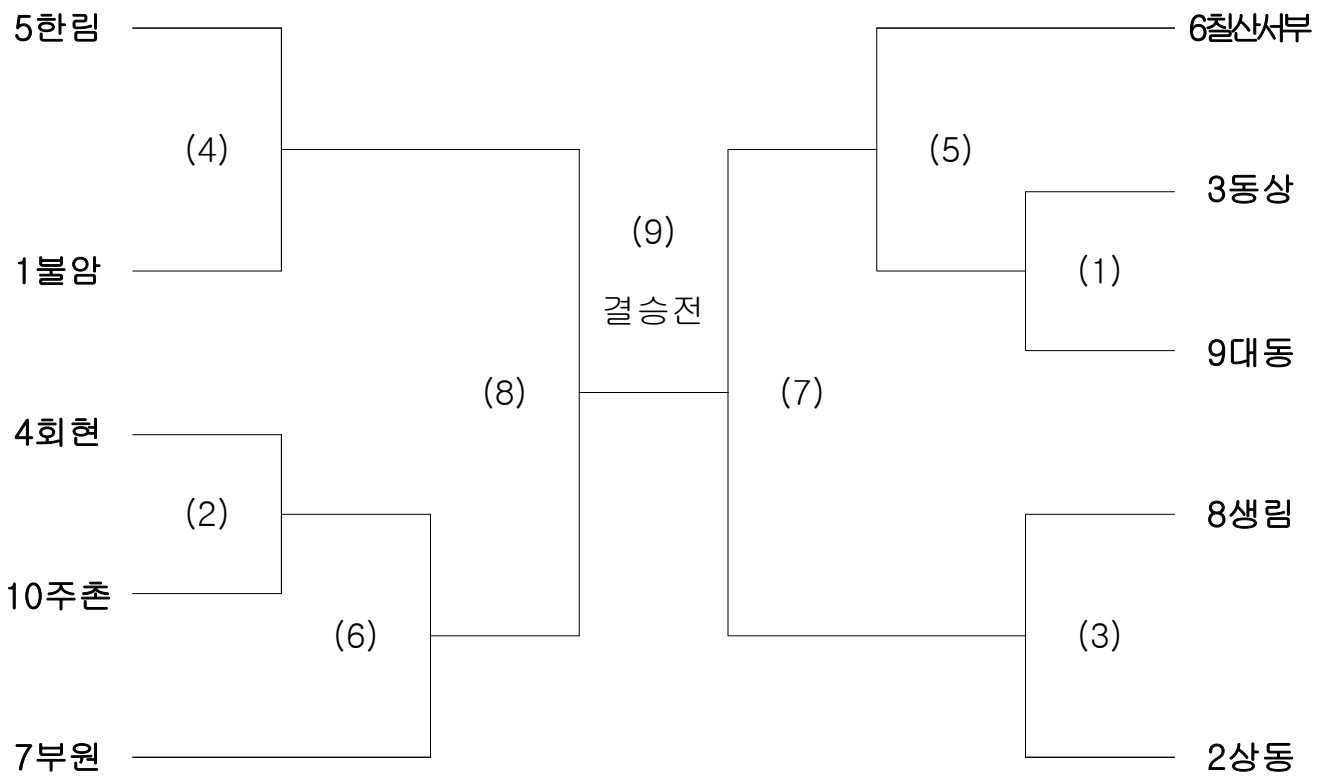

※ 일정은 가편성된 일정이므로 대회운영에 따라 변경될 수 있다.

족 구

- 일시 : 10. 01(토), 09:00
- 장소 : 분성체육공원 족구장

수로부

10개 팀

참가현황 : 대동, 동상, 부원, 불암, 상동, 생림, 주촌, 칠산서부, 한림, 회현

※ 수로부 경기 시작은 09:00시이며, 괄호()안의 숫자순으로 진행한다.
 (3~4위 결정전은 별도로 없으며, 공동 3위로 간주함)

배드민턴

- 일시 : 10. 01(토), 09:00
- 장소 : 장유스포츠센터

수로부 (4, 5, 6코트)

10개 팀

참가현황 : 대동, 동상, 부원, 불암, 상동, 생림, 주촌, 진례,
칠산서부, 한림,

게이트볼

- 일시 : 10. 01(토), 09:00
- 장소 : 삼계게이트볼장

수로부

[게이트볼 대진 시간표]

{예선 링크전}

제1시합 : 10:00 ~ 10:30

제2시합 : 10:40 ~ 11:10

제3시합 : 11:20 ~ 11:50

제4시합 : 12:00 ~ 12:30

점심시간 12:30 ~ 13:30

{본선 토너먼트전}