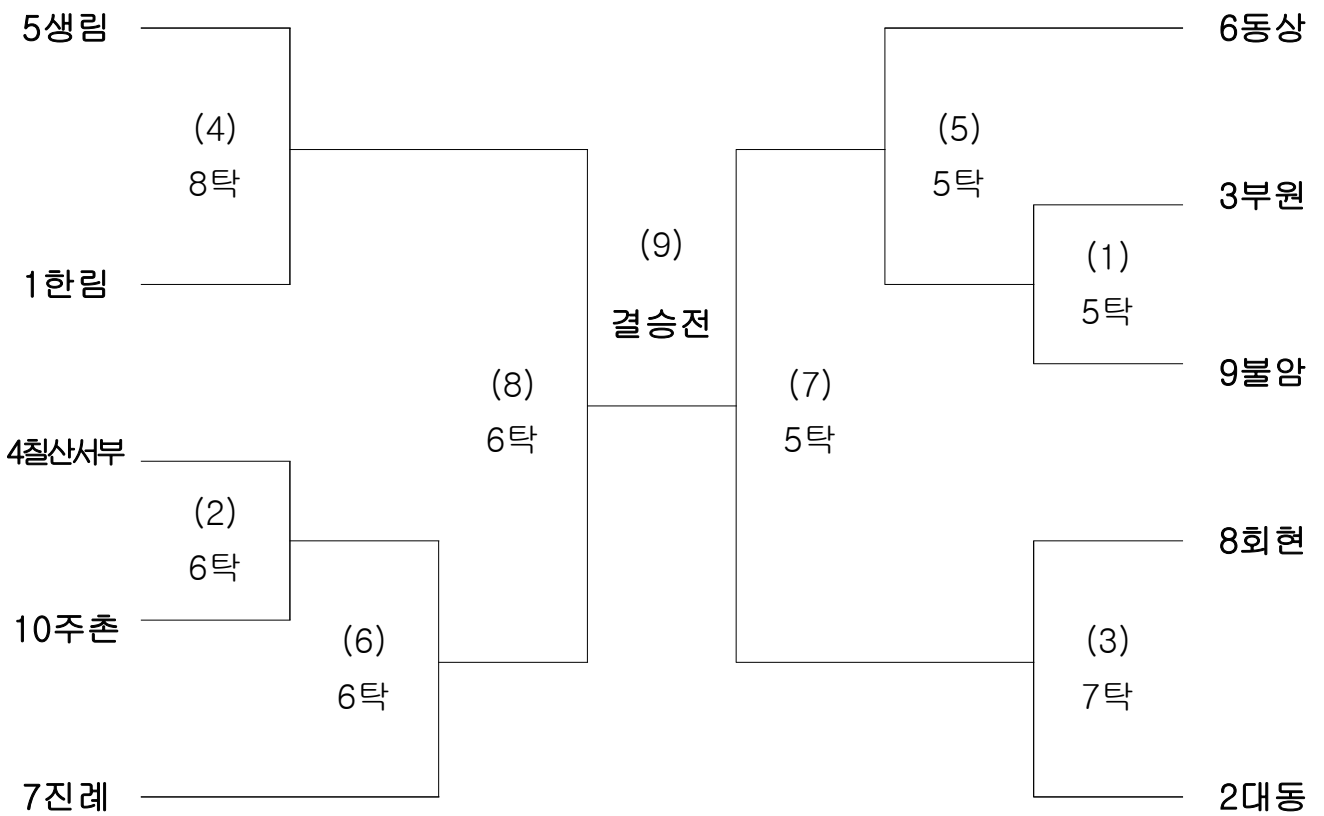

<A조>				<B조>			
1부원	2한림	3동상	4불암	5회현	6주촌	7대동	8진례

<본선>

- ※ 가락부 경기시작 시간은 09시이며, 괄호()안의 숫자순으로 진행한다.
- ※ 본선 토너먼트는 조별 예선이 끝나면 주관 단체에서 별도로 추첨하여, 경기 진행 (3~4위 결정전 없으며, 공동 3위로 간주함)

배 구(남자)

- 일시 : 10. 01(토), 09:00
- 장소 : 김해문화체육관

수로부

5개 팀

참가현황 : 대동, 동상, 주촌, 진례, 한림

※ 수로부 경기 시작은 09:00시이며, 괄호()안의 숫자순으로 진행한다.
(3~4위 결정전은 별도로 없으며, 공동 3위로 간주함)

배 구(여자)

- 일시 : 10. 01(토), 09:00
- 장소 : 김해학생체육관

수로부

5개 팀

참가현황 : 대동, 동상, 주촌, 진례, 한림

※ 수로부 경기 시작은 09:00시이며, 괄호()안의 숫자순으로 진행한다.
(3~4위 결정전은 별도로 없으며, 공동 3위로 간주함)

탁 구

- 일시 : 10. 01(토), 13:00
- 장소 : 진례생활체육관

수로부 (5, 6, 7, 8탁)

10개 팀

참가현황 : 대동, 동상, 부원, 불암, 생림, 주촌, 진례, 칠산서부, 한림, 회현

※ 수로부 경기시작은 13:00분이며, 괄호()안의 숫자순으로 진행한다.
(3~4위 결정전은 별도로 없으며 공동 3위로 간주함)

※ 각 경기마다 소요되는 경기 시간 및 기타사항은
주관단체에서 탄력적으로 조정하여 진행한다.

씨름

- 일시 : 10. 01(토), 09:30
- 장소 : 시민체육공원 간이씨름장
(사격장 앞 주차장)

수로부

8개 팀

참가현황 : 대동, 동상, 부원, 생림, 주촌, 칠산서부, 한림, 회현