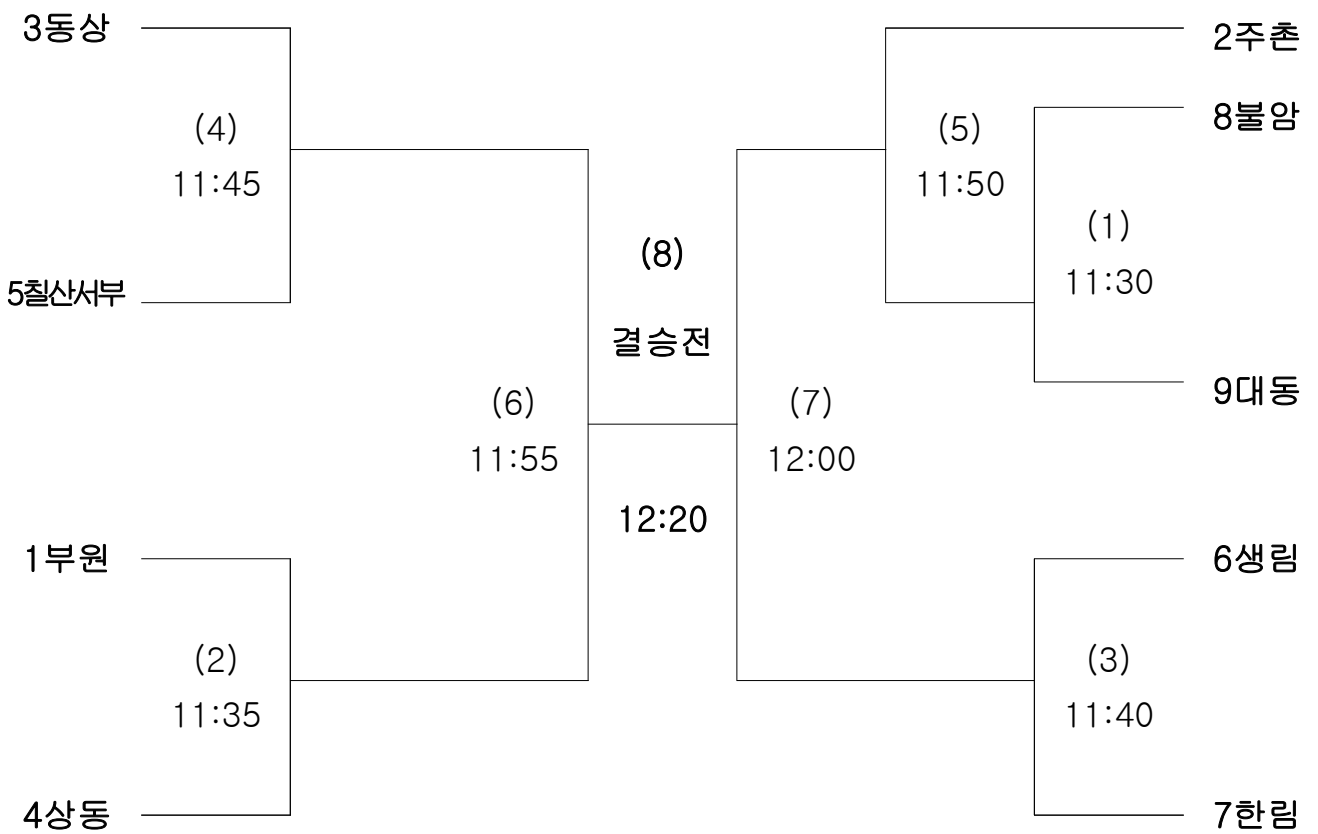

[게이트볼 대진 시간표]

{예선 링크전}

제1시합 : 10:00 ~ 10:30

제2시합 : 10:40 ~ 11:10

제3시합 : 11:20 ~ 11:50

제4시합 : 12:00 ~ 12:30

점심시간 12:30 ~ 13:30

{본선 토너먼트전}

제1회전 13:30 ~ 14:00

제2회전 14:10 ~ 14:40

제3회전 14:50 ~ 15:20

피 구

- 일시 : 10. 01(토), 11:30
- 장소 : 김해운동장 다목적구장

수로부

9개 팀

참가현황 : 대동, 동상, 부원, 생림, 주촌, 진례, 칠산서부, 한림, 회현

팔 씨 림

- 일시 : 10. 01(토), 11:30
- 장소 : 김해운동장 다목적구장

수로부 (2탁)

9개 팀

참가현황 : 대동, 동상, 부원, 불암, 상동, 생림, 주촌, 칠산서부, 한림

투 호 놀 이

- 일시 : 10. 01(토), 11:30
- 장소 : 김해운동장 다목적구장

수로부

10개 팀

참가현황 : 대동, 동상, 부원, 상동, 생림, 주촌, 진례, 칠산서부, 한림, 회현

※ 해당 종목의 경기시간은 11:30분부터 시작하며, 각 경기마다 소요되는 경기 시간은 주관단체에서 탄력적으로 조정하여 진행한다.
(3~4위 결정전은 별도로 없으며, 공동 3위로 간주)

웃 놀 이

- 일시 : 10. 01(토), 11:30
- 장소 : 김해운동장 다목적구장